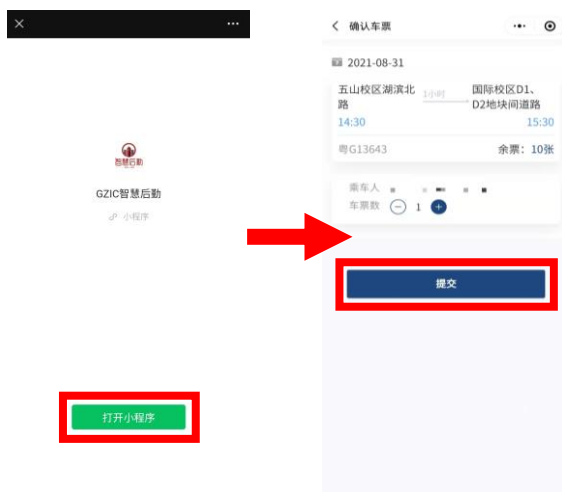

设置时间地点
并选择“查询车票”

选择“去预约”

3. 出示乘车码

Show the QR code

选择“交通车预约”

选择“当次车票”

选择“二维码”

向司机出示二维码

通勤车乘车指引-现场乘车

Guide for Shuttle Bus

1.扫描车辆二维码

Scan the QR code

打开微信扫一扫

扫描车辆二维码

2.进行订票

Book this shuttle bus

选择“打开小程序”

选择“提交”

3.出示乘车码

Show the QR code

选择“二维码”

向司机出示二维码