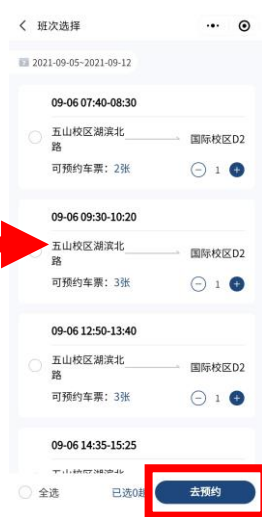

通勤车乘车指引-预约乘车

Guide for Shuttle Bus

1. 登陆扫码

Scan the Mini Program code

2. 选择交通车预约

Select the "Shuttle Bus Booking"

选择“交通车预约”

选择“立即预约”

设置时间地点
并选择“查询车票”

选择“去预约”

3. 出示乘车码

Show the QR code

选择“交通车预约”

选择“当次车票”

选择“二维码”

向司机出示二维码