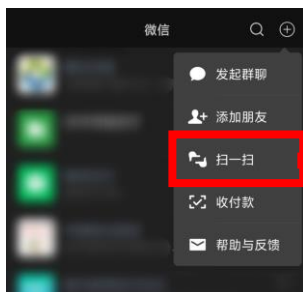

设置时间地点
并选择“查询车票”

选择“去预约”

3. 出示乘车码

Show the QR code

选择“交通车预约”

选择“当次车票”

选择“二维码”

向司机出示二维码

通勤车乘车指引-现场乘车

Guide for Shuttle Bus

1.扫描车辆二维码

Scan the QR code

打开微信扫一扫

扫描车辆二维码

2.进行订票

Book this shuttle bus