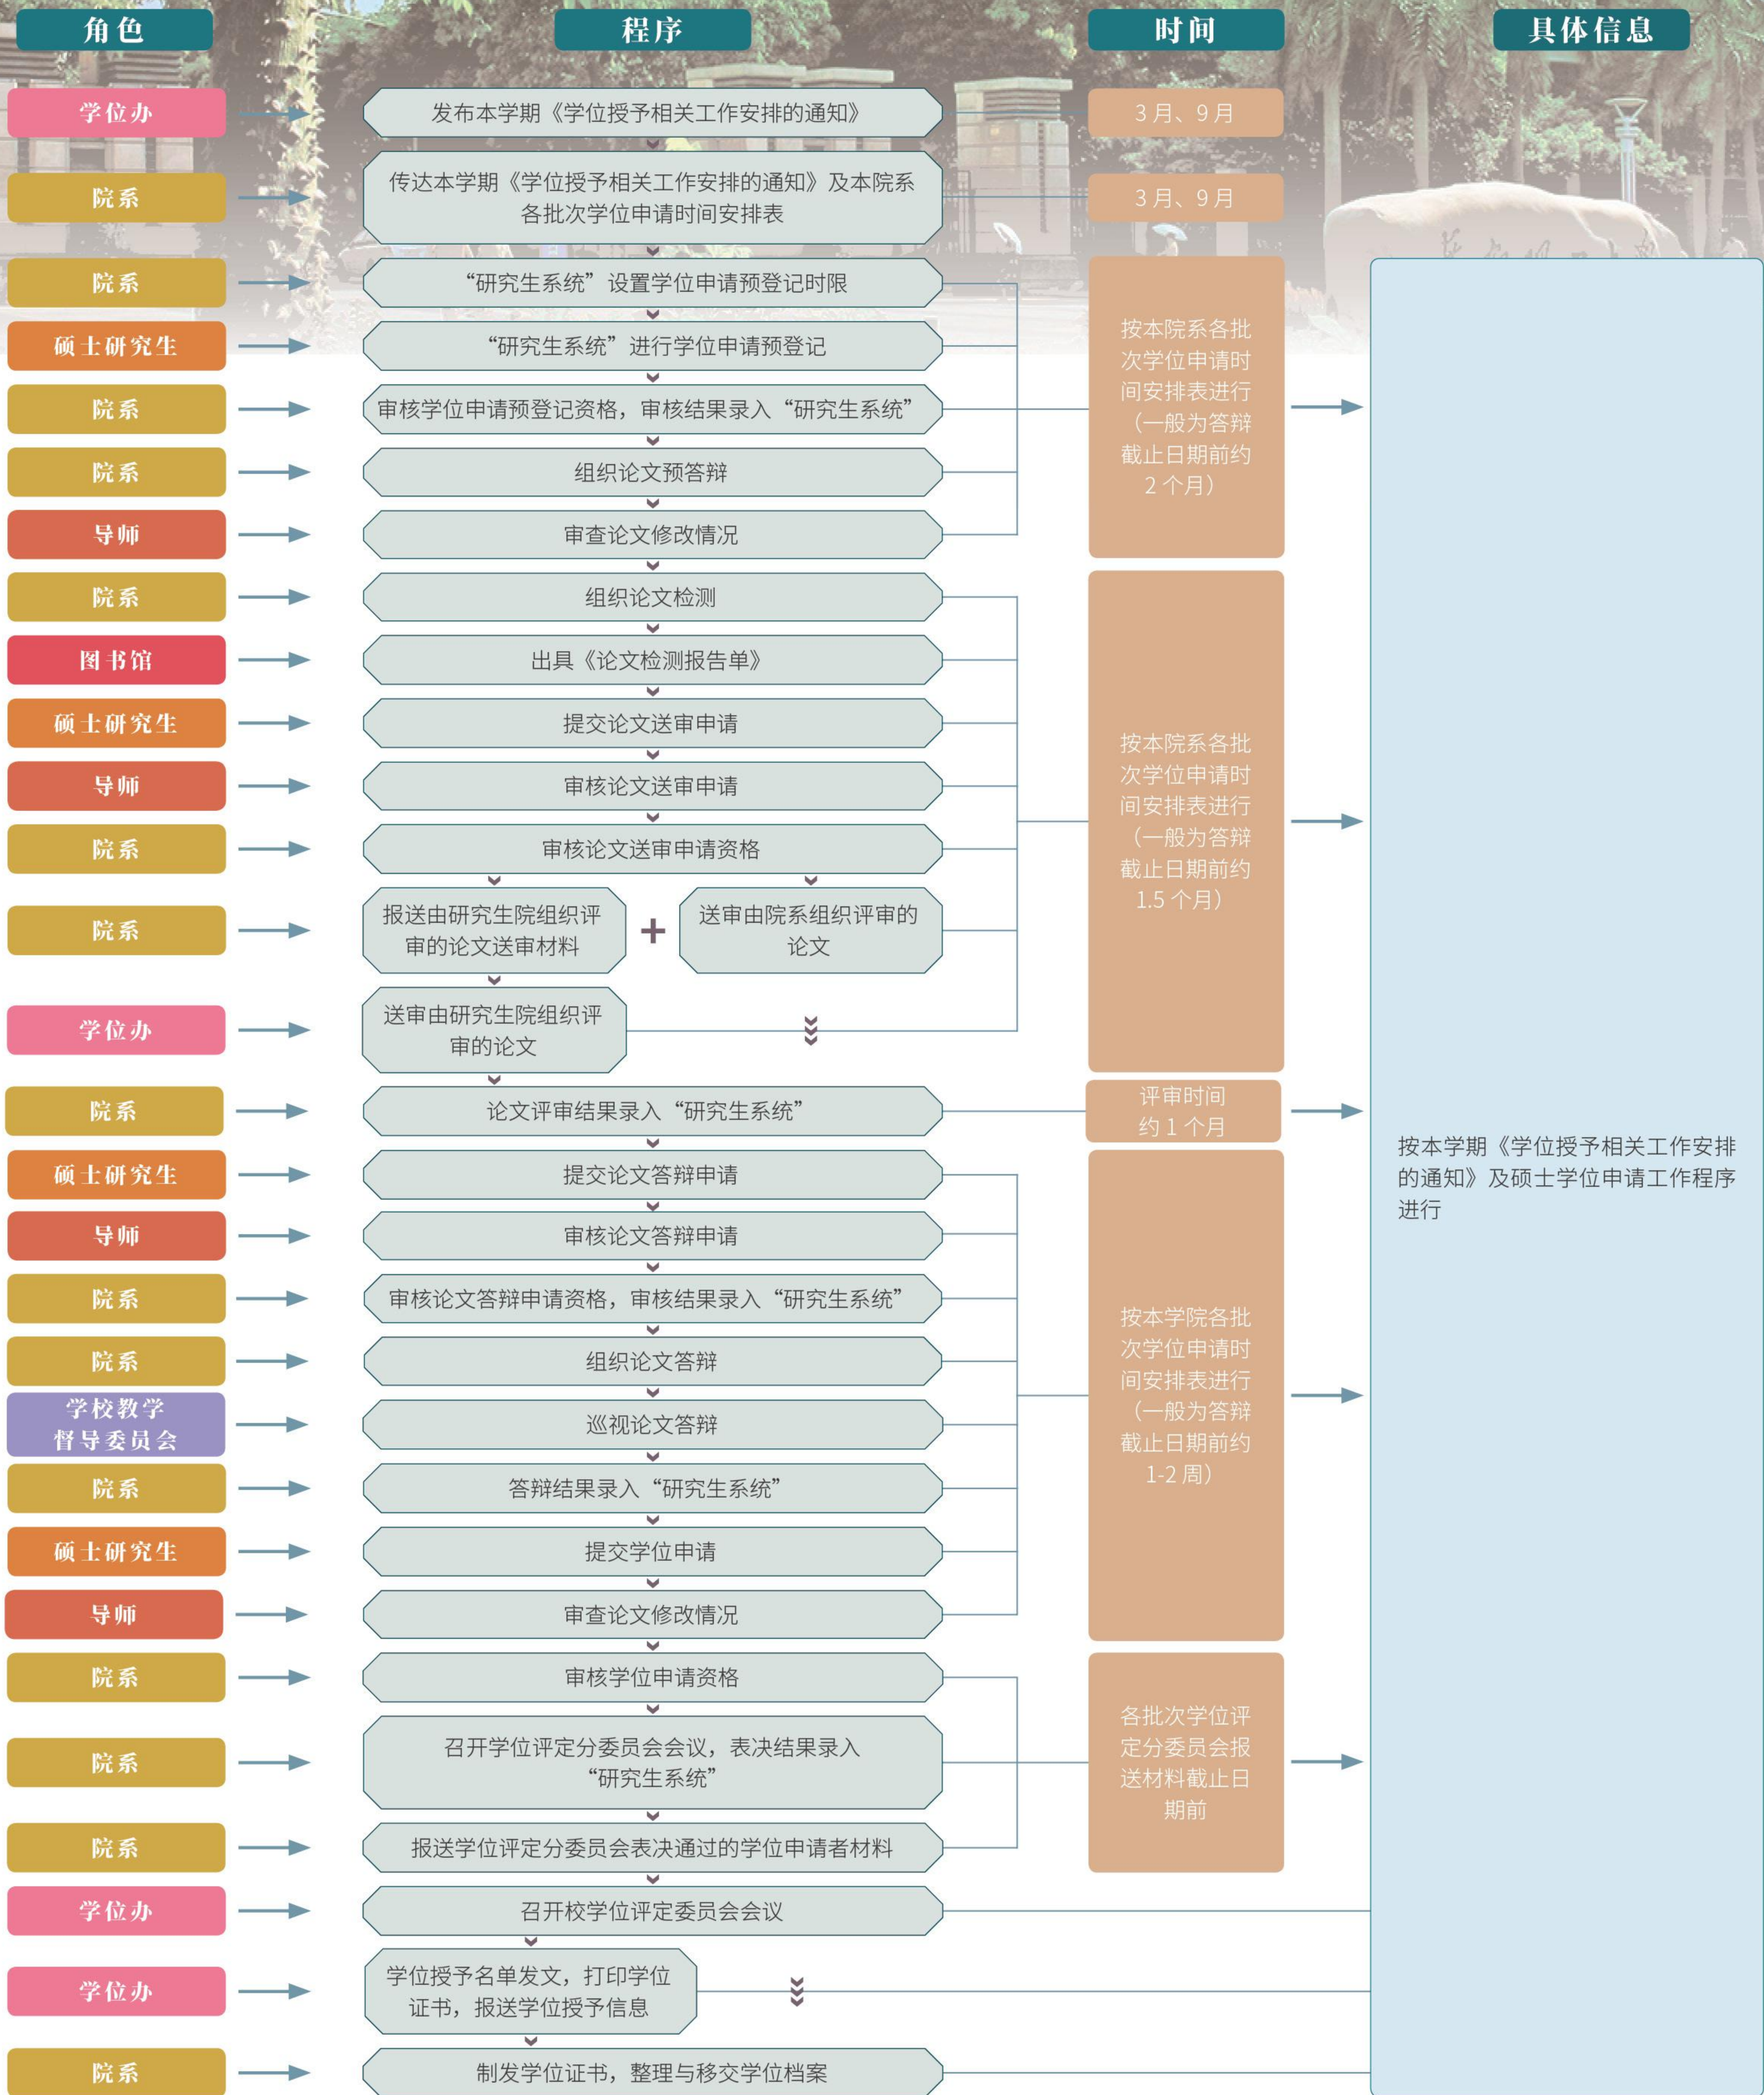

硕士学位管理工作流程

备注：
如有变化，以每学期《学位授予相关工作安排的通知》、相关工作通知和文件为准

具体事项请以当年通知为准。
研究生院网址：<http://www2.scut.edu.cn/graduate/main.htm>
版权所有：华南理工大学研究生院
编制时间：2022年6月